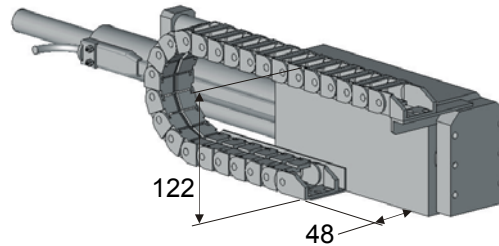

## CHAINES PORTE - CABLES

L'option chaîne porte-câbles comprend:

- la chaîne (ouverture par l'intérieur, avec séparateurs)
- l'équerre ou barre de fixation (+visserie) sur le point haut et le point bas

### Pour module LB37 :

Section intérieure : 25x18 mm  
Ø câble maxi : Ø10 mm  
Rayon de courbure : 48 mm  
Charge maxi : 0,4 kg/m

Course du module	Référence
160	<a href="#">8319210</a>
200	<a href="#">8319211</a>
300	<a href="#">8319212</a>

### Pour portique LR37 (à plat) :

Section intérieure : 50x18 mm  
Ø câble maxi : Ø12 mm  
Rayon de courbure : 78 mm  
Charge maxi : 0,4 kg/m

Course du module	Référence
100-150	<a href="#">8319330</a>
200-250	<a href="#">8319331</a>
300-350	<a href="#">8319332</a>
400-450	<a href="#">8319333</a>
500-550	<a href="#">8319334</a>
600-650	<a href="#">8319335</a>
700-800-850	<a href="#">8319336</a>
1000-1050	<a href="#">8319337</a>
1200-1250	<a href="#">8319338</a>
1400	<a href="#">8319339</a>

### Pour portique LR37 (sur chant) :

Section intérieure : 37x18 mm  
Ø câble maxi : Ø12 mm  
Rayon de courbure : 78 mm  
Charge maxi : 0,4 kg/m

Course du module	Référence
100-150	<a href="#">8319420</a>
200-250	<a href="#">8319421</a>
300-350	<a href="#">8319422</a>
400-450	<a href="#">8319423</a>
500-550	<a href="#">8319424</a>
600-650	<a href="#">8319425</a>
700-800-850	<a href="#">8319426</a>
1000-1050	<a href="#">8319427</a>
1200-1250	<a href="#">8319428</a>
1400	<a href="#">8319429</a>