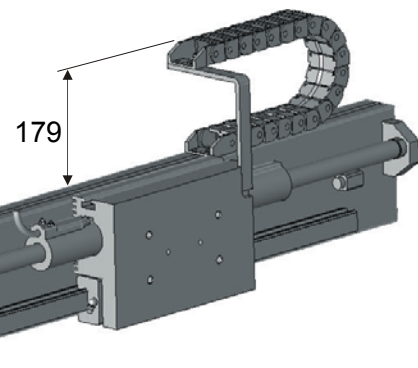

## CHAINES PORTE - CABLES

L'option chaîne porte-câbles comprend:

- la chaîne (ouverture par l'intérieur, avec séparateurs)
- l'équerre ou barre de fixation (+visserie) sur le point haut et le point bas

### Pour module LB37 :

Section intérieure : 25x18 mm  
Ø câble maxi : Ø10 mm  
Rayon de courbure : 48 mm  
Charge maxi : 0,4 kg/m

Course du module	Référence
160	<a href="#">8319210</a>
200	<a href="#">8319211</a>
300	<a href="#">8319212</a>

### Pour portique LR37 (à plat) :

Section intérieure : 50x18 mm  
Ø câble maxi : Ø12 mm  
Rayon de courbure : 78 mm  
Charge maxi : 0,4 kg/m

Course du module	Référence
100-150	<a href="#">8319330</a>
200-250	<a href="#">8319331</a>
300-350	<a href="#">8319332</a>
400-450	<a href="#">8319333</a>
500-550	<a href="#">8319334</a>
600-650	<a href="#">8319335</a>
700-800-850	<a href="#">8319336</a>
1000-1050	<a href="#">8319337</a>
1200-1250	<a href="#">8319338</a>
1400	<a href="#">8319339</a>

### Pour portique LR37 (sur chant) :

Section intérieure : 37x18 mm  
Ø câble maxi : Ø12 mm  
Rayon de courbure : 78 mm  
Charge maxi : 0,4 kg/m

Course du module	Référence
100-150	<a href="#">8319420</a>
200-250	<a href="#">8319421</a>
300-350	<a href="#">8319422</a>
400-450	<a href="#">8319423</a>
500-550	<a href="#">8319424</a>
600-650	<a href="#">8319425</a>
700-800-850	<a href="#">8319426</a>
1000-1050	<a href="#">8319427</a>
1200-1250	<a href="#">8319428</a>
1400	<a href="#">8319429</a>