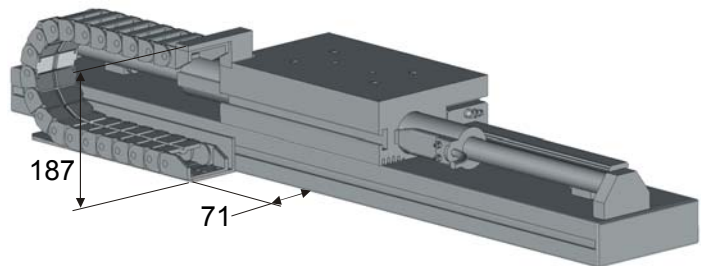

## CHAINES PORTE - CABLES

L'option chaîne porte-câbles comprend:

- la chaîne (ouverture par l'intérieur, avec séparateurs)
- l'équerre ou barre de fixation (+visserie) sur le point haut et le point bas

### Pour module LB37 :

Section intérieure : 25x18 mm  
Ø câble maxi : Ø10 mm  
Rayon de courbure : 48 mm  
Charge maxi : 0,4 kg/m

Course du module	Référence
160	<a href="#">8319210</a>
200	<a href="#">8319211</a>
300	<a href="#">8319212</a>

### Pour portique LR37 (à plat) :

Section intérieure : 50x18 mm  
Ø câble maxi : Ø12 mm  
Rayon de courbure : 78 mm  
Charge maxi : 0,4 kg/m

Course du module	Référence
100-150	<a href="#">8319330</a>
200-250	<a href="#">8319331</a>
300-350	<a href="#">8319332</a>
400-450	<a href="#">8319333</a>
500-550	<a href="#">8319334</a>
600-650	<a href="#">8319335</a>
700-800-850	<a href="#">8319336</a>
1000-1050	<a href="#">8319337</a>
1200-1250	<a href="#">8319338</a>
1400	<a href="#">8319339</a>

### Pour portique LR37 (sur chant) :

Section intérieure : 37x18 mm  
Ø câble maxi : Ø12 mm  
Rayon de courbure : 78 mm  
Charge maxi : 0,4 kg/m

Course du module	Référence
100-150	<a href="#">8319420</a>
200-250	<a href="#">8319421</a>
300-350	<a href="#">8319422</a>
400-450	<a href="#">8319423</a>
500-550	<a href="#">8319424</a>
600-650	<a href="#">8319425</a>
700-800-850	<a href="#">8319426</a>
1000-1050	<a href="#">8319427</a>
1200-1250	<a href="#">8319428</a>
1400	<a href="#">8319429</a>